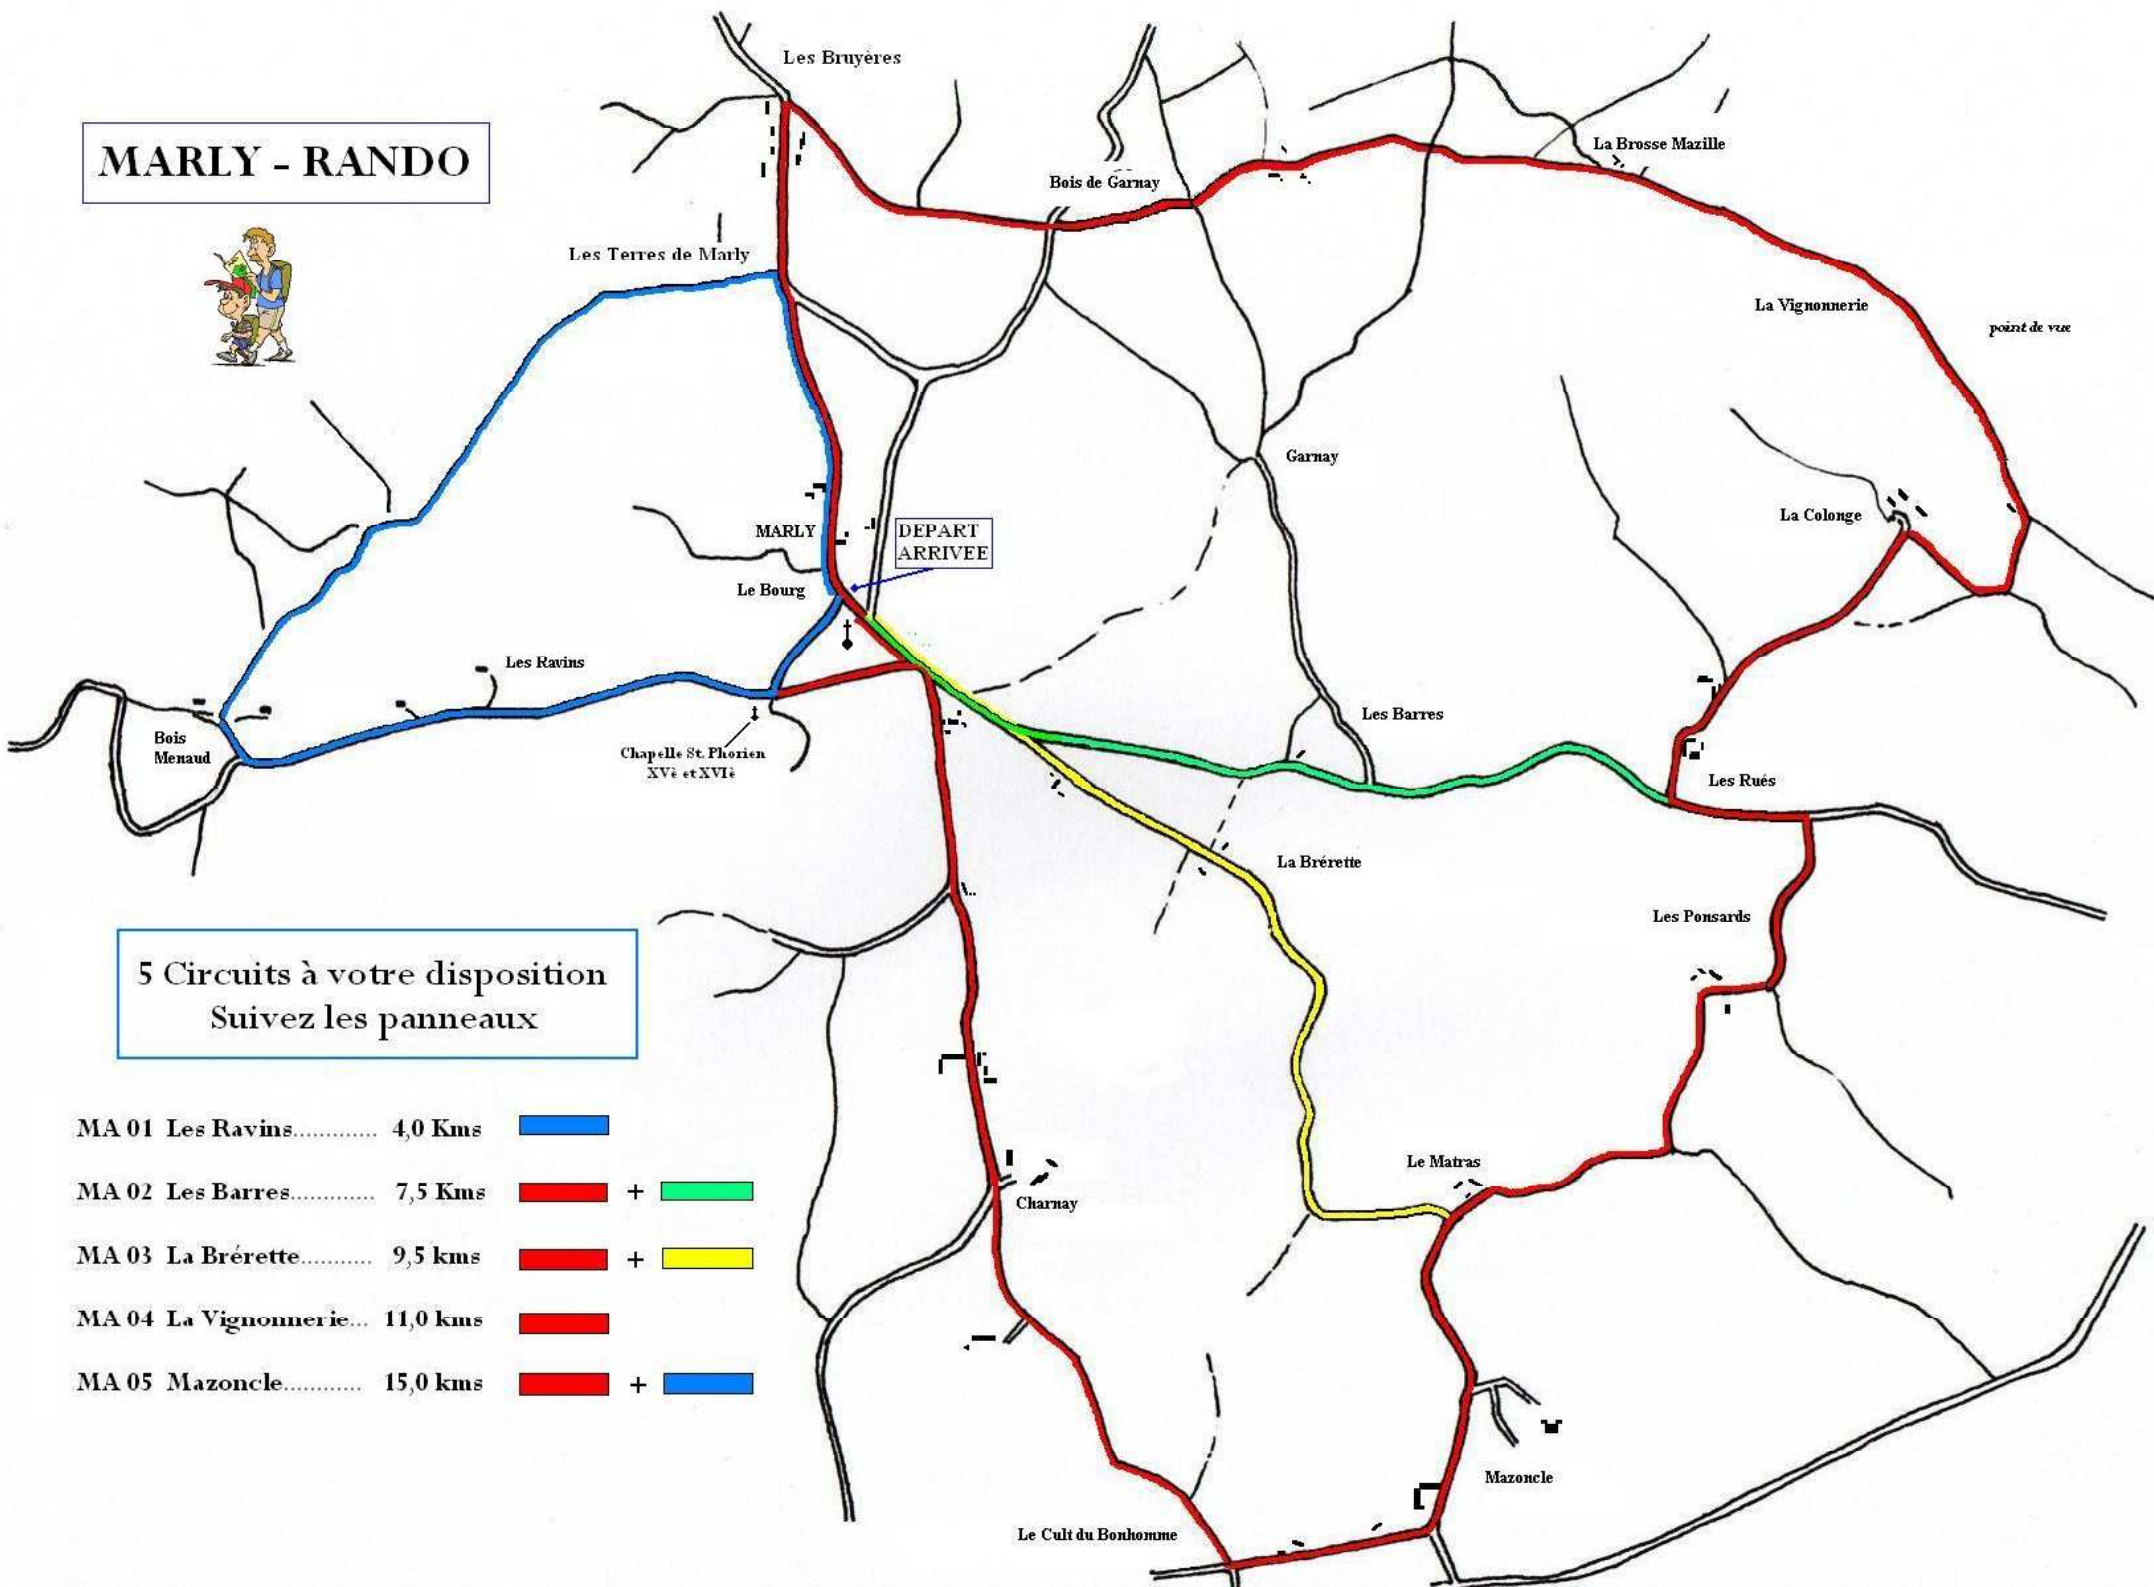

MARLY - RANDO

5 Circuits à votre disposition
Suivez les panneaux

- | | | |
|-------------------------|----------|--|
| MA 01 Les Ravins..... | 4,0 Kms | ■ |
| MA 02 Les Barres..... | 7,5 Kms | ■ + ■ |
| MA 03 La Brèrette..... | 9,5 kms | ■ + ■ |
| MA 04 La Vignonnerie... | 11,0 kms | ■ |
| MA 05 Mazoncle..... | 15,0 kms | ■ + ■ |